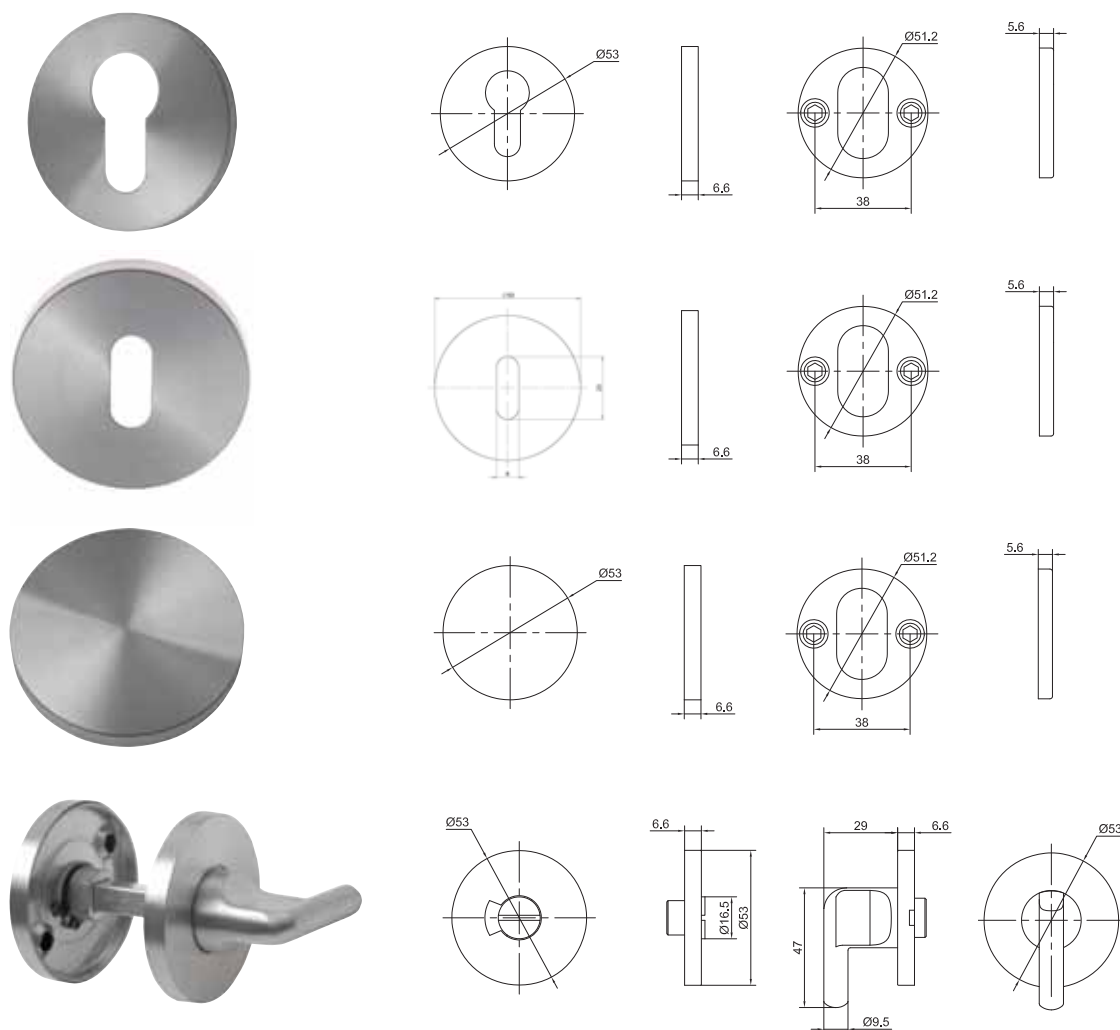

Rozetové kování

AHW550 spodní rozety kulaté

CERTIFIKACE

Osvědčení o shodě s normou EN 1906

POPIS VÝROBKU

- set kulatých spodních rozet
- skryté uchycení
- možnost volby z rozet:
  - otvor pro cylindrickou vložku
  - otvor pro obyčejný klíč
  - slepá rozeta
  - WC klička
- pro tloušťku dveří 38 – 60mm

VARIANTY

AHW550

- hloubka 6,6 mm, $\varnothing$ 53 mm

AHW550WC

- nedělený čtyřhran 6 mm
- barevná indikace otevřeno/zavřeno

PROVEDENÍ VÝROBKU

- nerezová ocel AISI304

POUŽITÍ

- interiérové hluboké zámky

PŘÍSLUŠENSTVÍ

- rozetové kování klika/klika AHW500
- rozetové kování koule/klika AHW500

Popis

AHW550 ROZ.OTV.CYL.VLOZKA NRZ PAR
AHW550 ROZ.OTV.KLIC NRZ PAR
AHW550 ROZ.SLEPA NRZ PAR
AHW550 ROZ.WC KLICKA 6 NRZ PAR

Objednací číslo

AA000768
SP001801
AA000769
AA000770